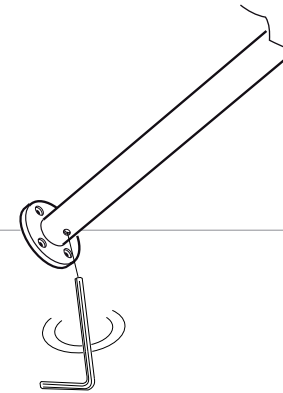

bemedede  
bath furniture

1

ø 5 mm.

2

3

Guía de fijación en pared | Guide de montage mural | Guide wall mounting  
GUIA\_200-04 / V-2015