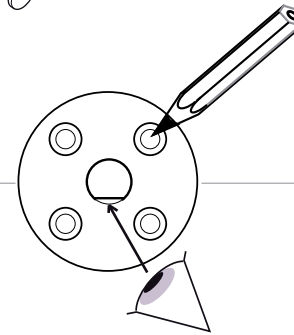

bemedede  
bath furniture

1

ø 5 mm.

2

3

Guía de fijación en pared | Guide de montage mural | Guide wall mounting  
GUIA\_200-04 / V-2015