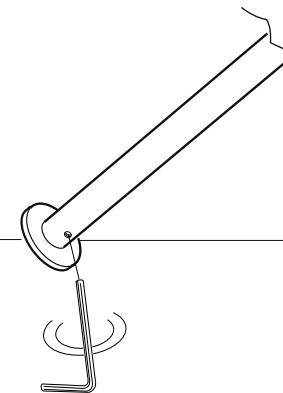

bemedede  
bath furniture

1

ø 5 mm.

2

3

Guía de fijación en pared | Guide de montage mural | Guide wall mounting  
GUIA\_200-04 / V-2015