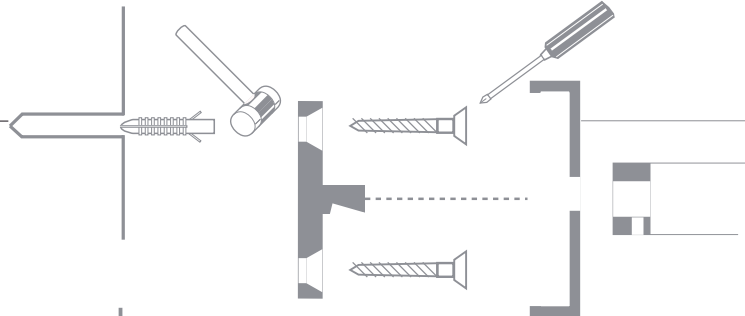

bemedede  
bath furniture

1

ø 5 mm.

2

3

Guía de fijación en pared | Guide de montage mural | Guide wall mounting  
GUIA\_200-04 / V-2015