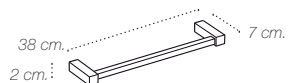

Diseño: Equipo bemedé - Sant Feliu 1987

Imágenes: *objetos de casas rurales - ( Corbera, Baix Llobregat )*

Toallero 50 cm., sin placas.

**4001.11.9**

Toallero 40 cm., sin placas.

**4001.11.8**

Argolla abertura derecha., sin placas.