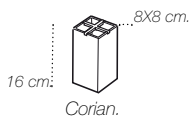

**4001.29.0**

Escobillero/portarrollos suelo, perfil cuadrado.

**8001.26.0**

Escobillero W.C. Nº 3 pared.

**4001.29.1**

valor cotas en cm. / excepto las indicadas en mm.

Vaso contenedor (mesa).  
**9040.40.1**