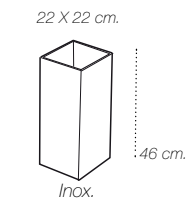

**4001.29.0**

Escobillero/portarrollos suelo, perfil cuadrado.

**8001.26.0**

Escobillero W.C. Nº 3 pared.

**4001.29.1**

valor cotas en cm. / excepto las indicadas en mm.

Vaso contenedor (mesa).  
**9040.40.1**

Vaso contenedor (pared).  
**9040.40.2**

Dispensador de gel (mesa).  
**9040.30.1**

Dispensador de gel (pared).  
**9040.30.2**

Papelera / paragüero  
c/ depósito N° 1 (alta)  
**9020.52.0**

Banqueta, asiento acolchado  
polipiel blanco.  
**9009.83.1**