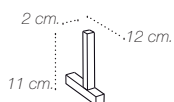

**4001.12.9**

Toallero bidé / Portarrollos, izquierda, sin placas.

**4001.12.8**

Portarrollos auxiliar

**4001.24.0**

Toallero comer perfil cuadrado.

**4001.10.2**

Escobillero W.C. Nº 3 suelo.

**4001.29.0**

Escobillero/portarrollos suelo, perfil cuadrado.

**8001.26.0**

Escobillero W.C. Nº 3 pared.

**4001.29.1**

valor cotas en cm. / excepto las indicadas en mm.

Vaso contenedor (mesa).  
**9040.40.1**