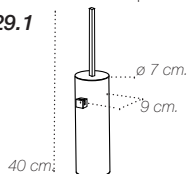

**4001.29.0**

Escobillero/portarrollos suelo, perfil cuadrado.

**8001.26.0**

Escobillero W.C. Nº 3 pared.

**4001.29.1**

valor cotas en cm. / excepto las indicadas en mm.

Vaso contenedor (mesa).  
**9040.40.1**