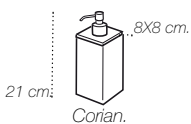

Dispensador de gel (mesa).
9040.30.1