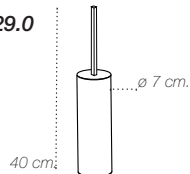

**4001.12.9**

Toallero bidé / Portarrollos, izquierda, sin placas.

**4001.12.8**

Portarrollos auxiliar

**4001.24.0**

Toallero comer perfil cuadrado.

**4001.10.2**

Escobillero W.C. Nº 3 suelo.

**4001.29.0**

Escobillero/portarrollos suelo, perfil cuadrado.

**8001.26.0**

Escobillero W.C. Nº 3 pared.

**4001.29.1**

valor cotas en cm. / excepto las indicadas en mm.

Vaso contenedor (mesa).  
**9040.40.1**