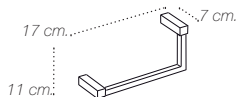

Argolla abertura izquierda., sin placas.

4001.13.9