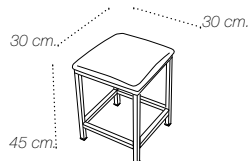

**4001.29.0**

Escobillero/portarrollos suelo, perfil cuadrado.

**8001.26.0**

Escobillero W.C. Nº 3 pared.

**4001.29.1**

valor cotas en cm. / excepto las indicadas en mm.

Vaso contenedor (mesa).  
**9040.40.1**

Vaso contenedor (pared).  
**9040.40.2**

Dispensador de gel (mesa).  
**9040.30.1**

Dispensador de gel (pared).  
**9040.30.2**

Papelera / paragüero  
c/ depósito N° 1 (alta)  
**9020.52.0**

Banqueta, asiento acolchado  
polipiel blanco.  
**9009.83.1**