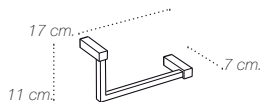

Argolla abertura derecha., sin placas.

4001.13.8