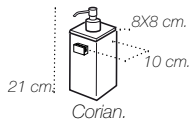

Dispensador de gel (pared).
9040.30.2