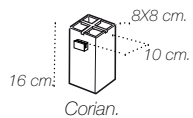

Dispensador de gel (mesa).
9040.30.1

Dispensador de gel (pared).
9040.30.2

Jabonera Ducha N° 3
especial (sop. correderos.)
4001.36.2

Soporte revistero pared.
9001.52.1