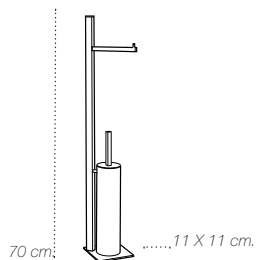

**4001.13.8**

Argolla abertura izquierda., sin placas.

**4001.13.9**

Argolla, sin placas

**4001.13.6**

Colgador, sin placa

**4001.10.2**

Toallero bidé / Portarrollos, derecha, sin placas.

**4001.12.9**

Toallero bidé / Portarrollos, izquierda, sin placas.

**4001.12.8**

Portarrollos auxiliar

**4001.24.0**

Toallero comer perfil cuadrado.

**4001.10.2**

Escobillero W.C. Nº 3 suelo.

**4001.29.0**

Escobillero/portarrollos suelo, perfil cuadrado.

**8001.26.0**

Escobillero W.C. Nº 3 pared.

**4001.29.1**

valor cotas en cm. / excepto las indicadas en mm.

Vaso contenedor (mesa).  
**9040.40.1**