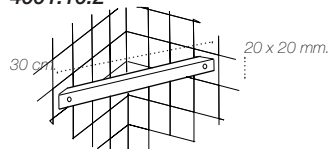

**4001.12.9**

Toallero bidé / Portarrollos, izquierda, sin placas.

**4001.12.8**

Portarrollos auxiliar

**4001.24.0**

Toallero comer perfil cuadrado.

**4001.10.2**

Escobillero W.C. Nº 3 suelo.

**4001.29.0**

Escobillero/portarrollos suelo, perfil cuadrado.

**8001.26.0**

Escobillero W.C. Nº 3 pared.

**4001.29.1**

valor cotas en cm. / excepto las indicadas en mm.

Vaso contenedor (mesa).  
**9040.40.1**