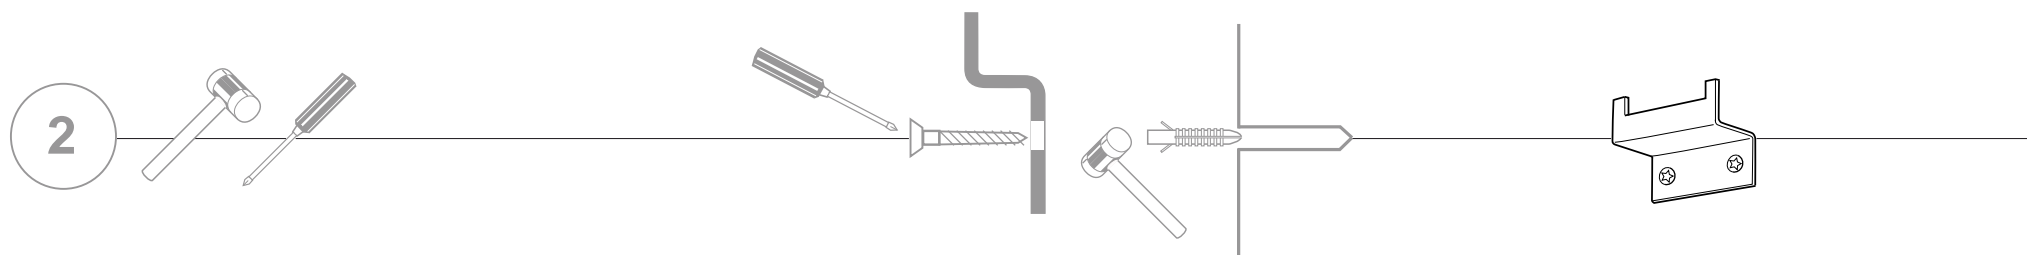

bemedede
bath furniture

Guía de fijación en pared | Guide de montage mural | Guide wall mounting
GUIA_900-01 / 3ª edit. VII-2013